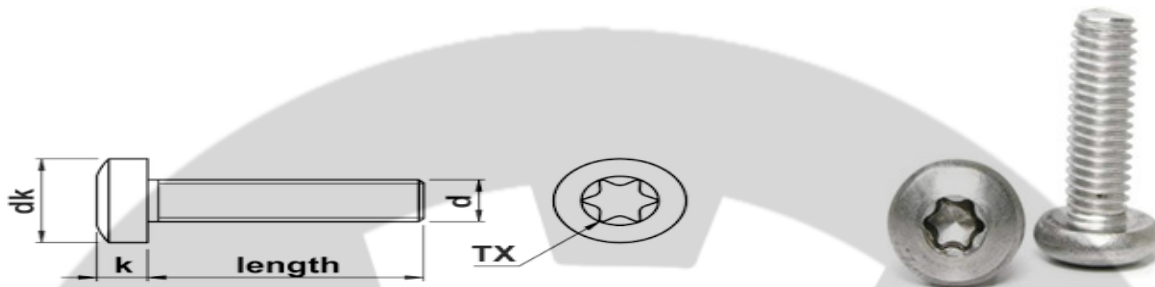

www.royalfastenersindia.com

CATALOGUE NUMBER: **R6F14**

PAN TORX MACHINE SCREW

ISO 14583

AINSI 316 A4

Parameter ↓	Dia (d) →	M1.6x0.35	M2x0.4	M2.5x0.45	M3x0.5	M4x0.7	M5x0.8	M6x1.0	M8x1.25	M10x1.5
k		1.30	1.60	2.00	2.40	3.10	3.80	4.60	6.00	7.50
dk (min)		2.90	3.70	4.70	5.30	7.64	9.14	11.57	15.6	19.5
dk (max)		3.20	4.00	5.00	5.60	8.00	9.50	12.00	16.00	20.00
Bit Size		TX5	TX6	TX8	TX10	TX20	TX25	TX30	TX40	TX50